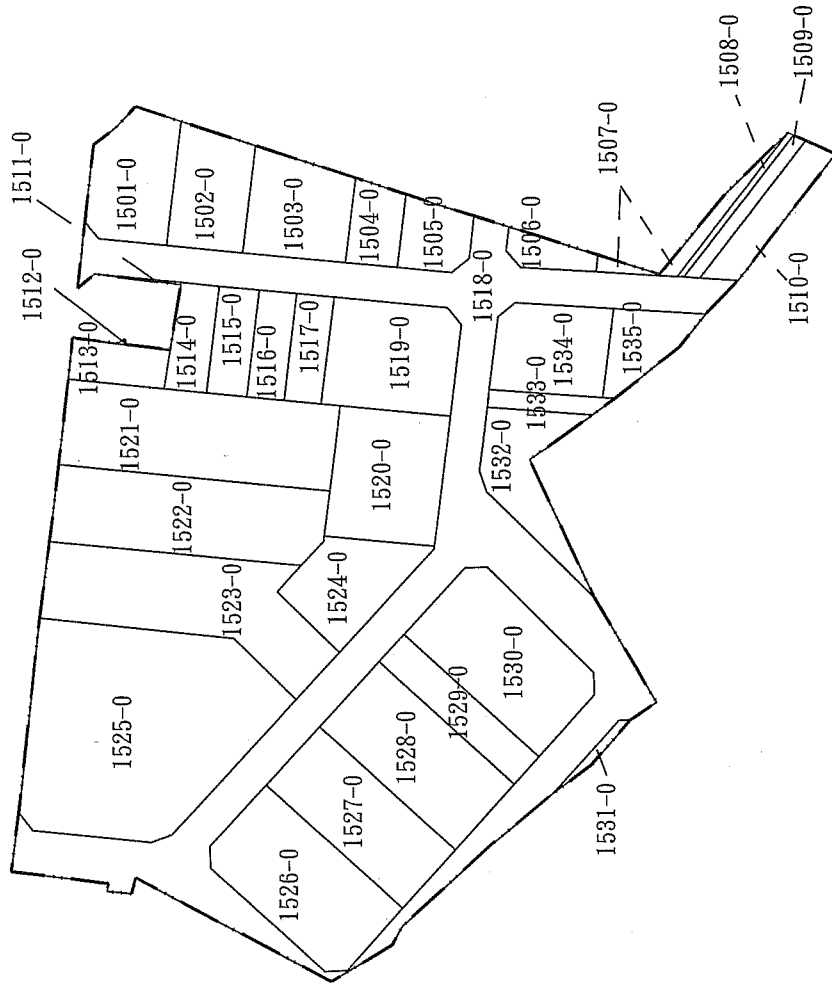

新竹縣竹北市水瀧自辦市地重劃區重劃後地籍圖

比例尺:1/1200

- 圖例
-  重劃範圍線
 -  地籍線
 -  地號