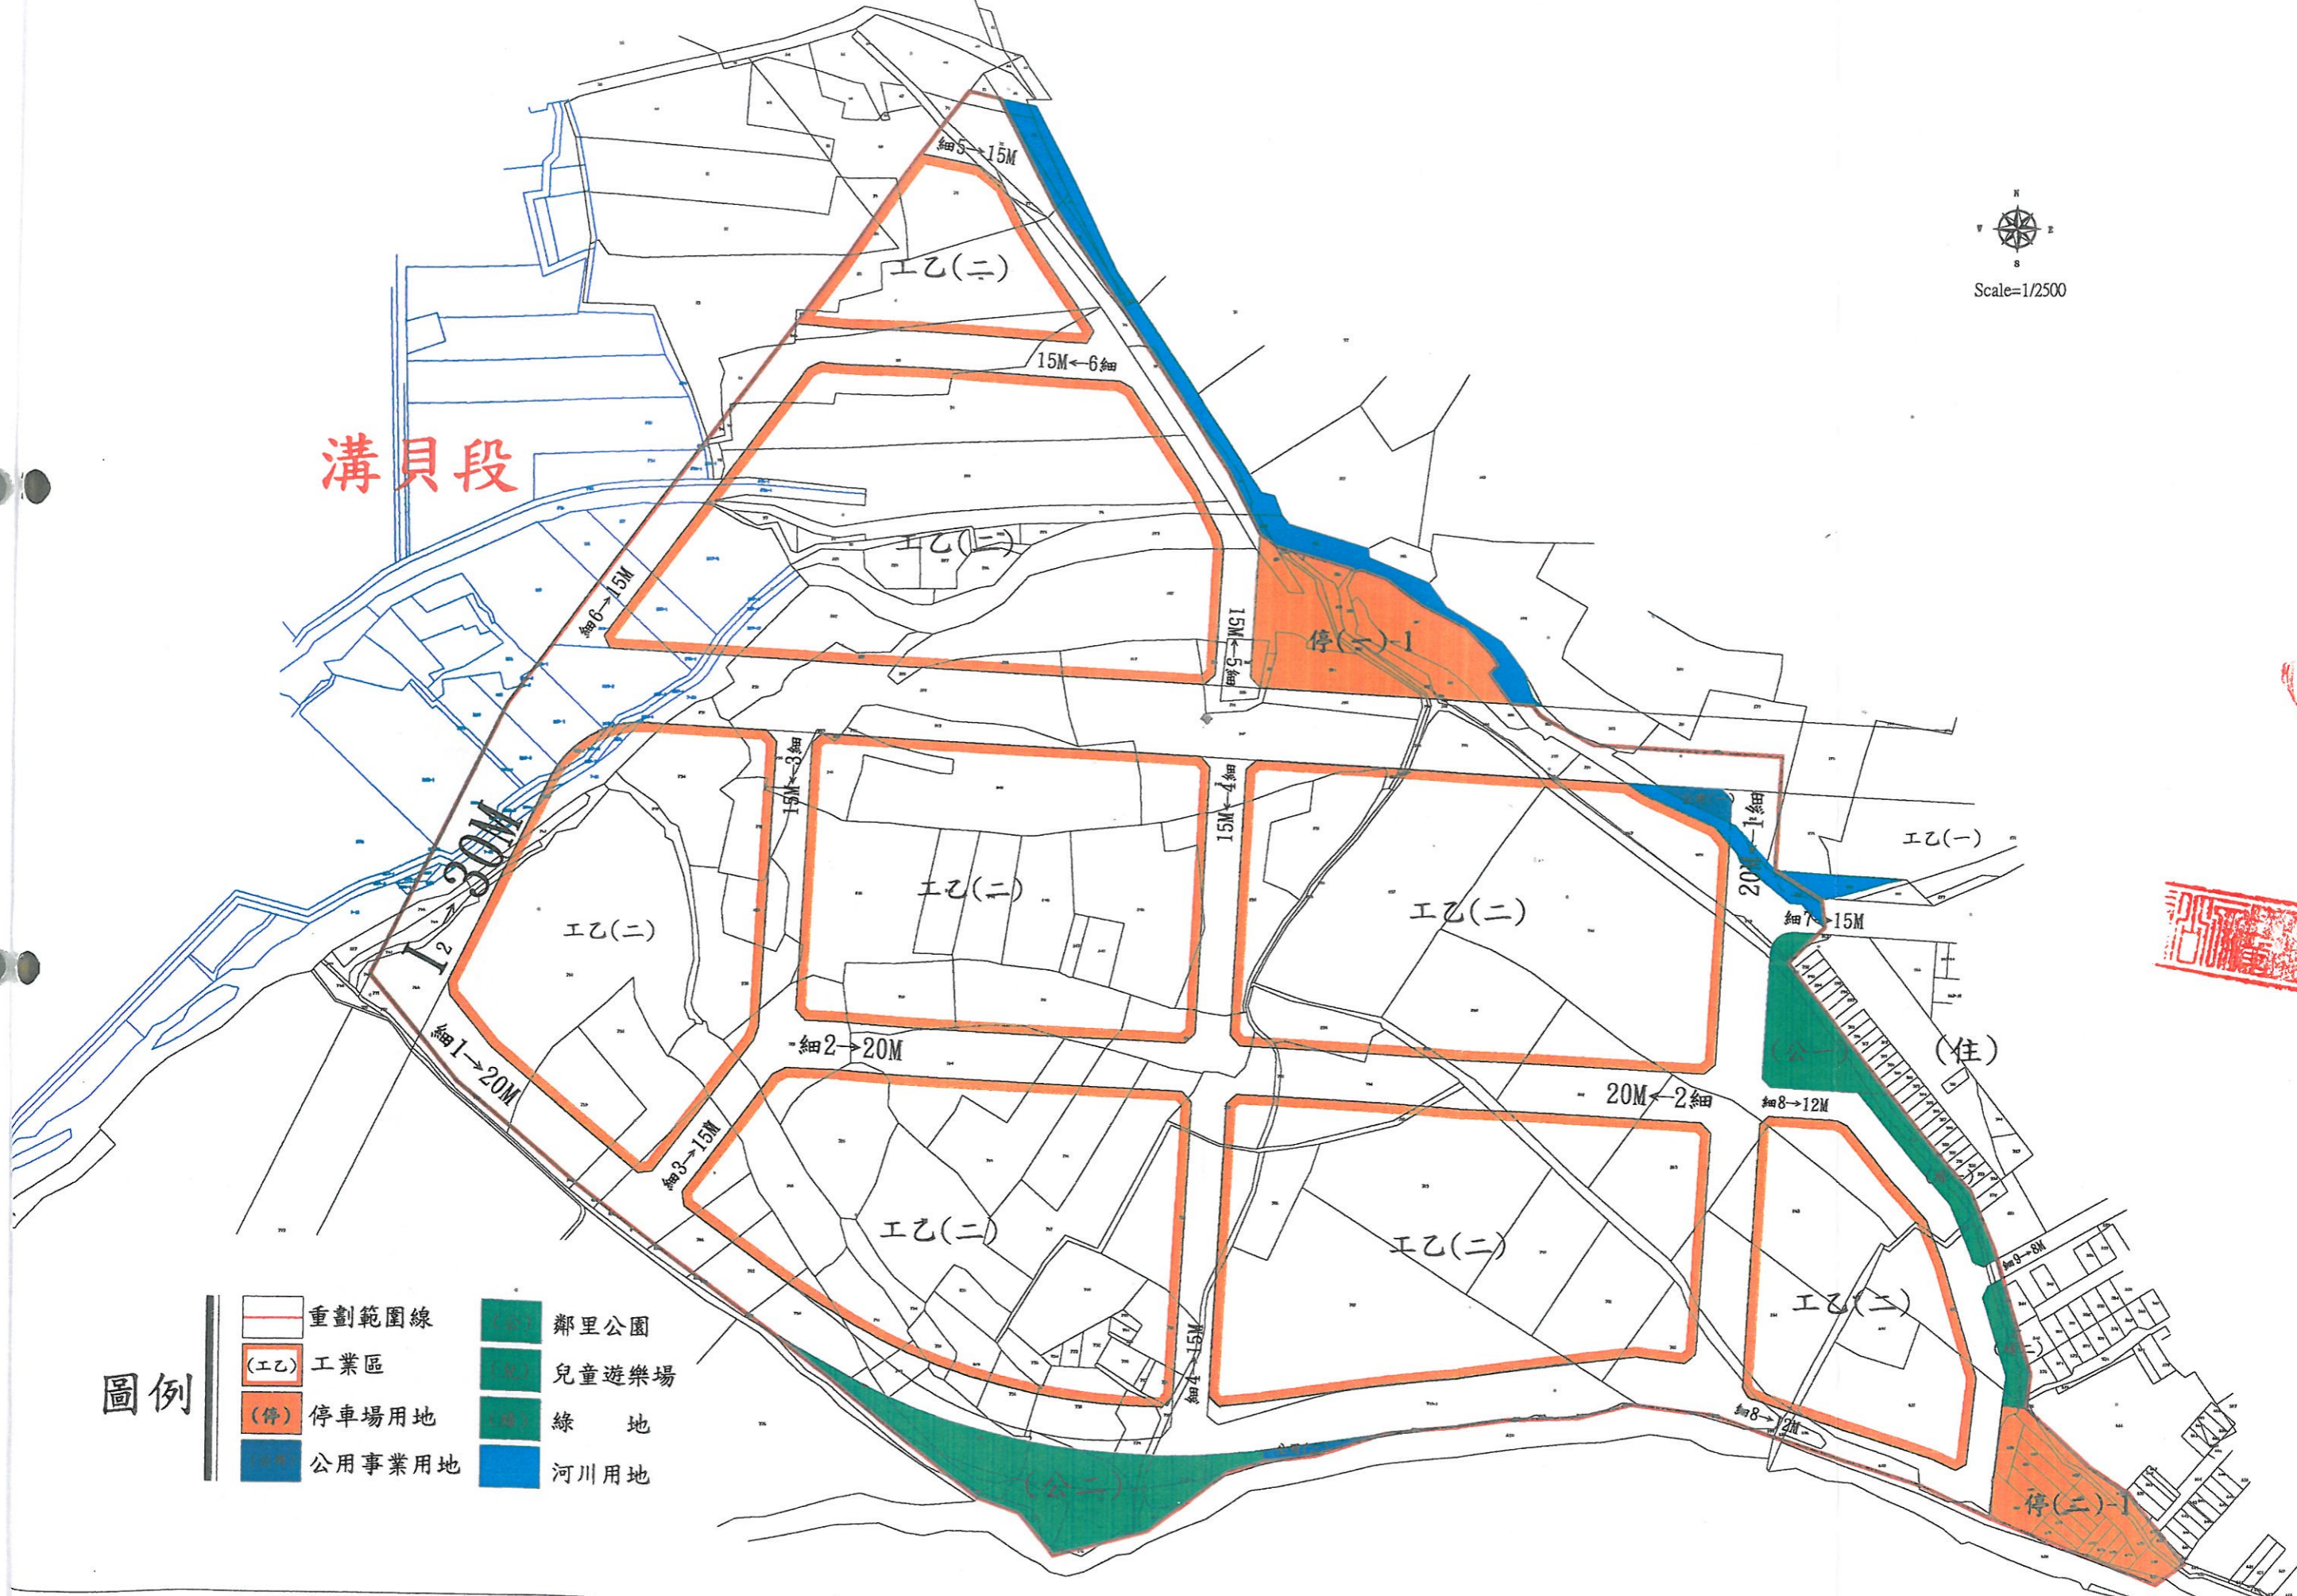

# 新竹縣竹北市東華重劃區重劃範圍都市計畫地籍套繪圖

溝貝段

圖例

- |  |           |  |       |
|--|-----------|--|-------|
|  | 重劃範圍線     |  | 鄰里公園  |
|  | (工乙) 工業區  |  | 兒童遊樂場 |
|  | (停) 停車場用地 |  | 綠地    |
|  | 公用事業用地    |  | 河川用地  |