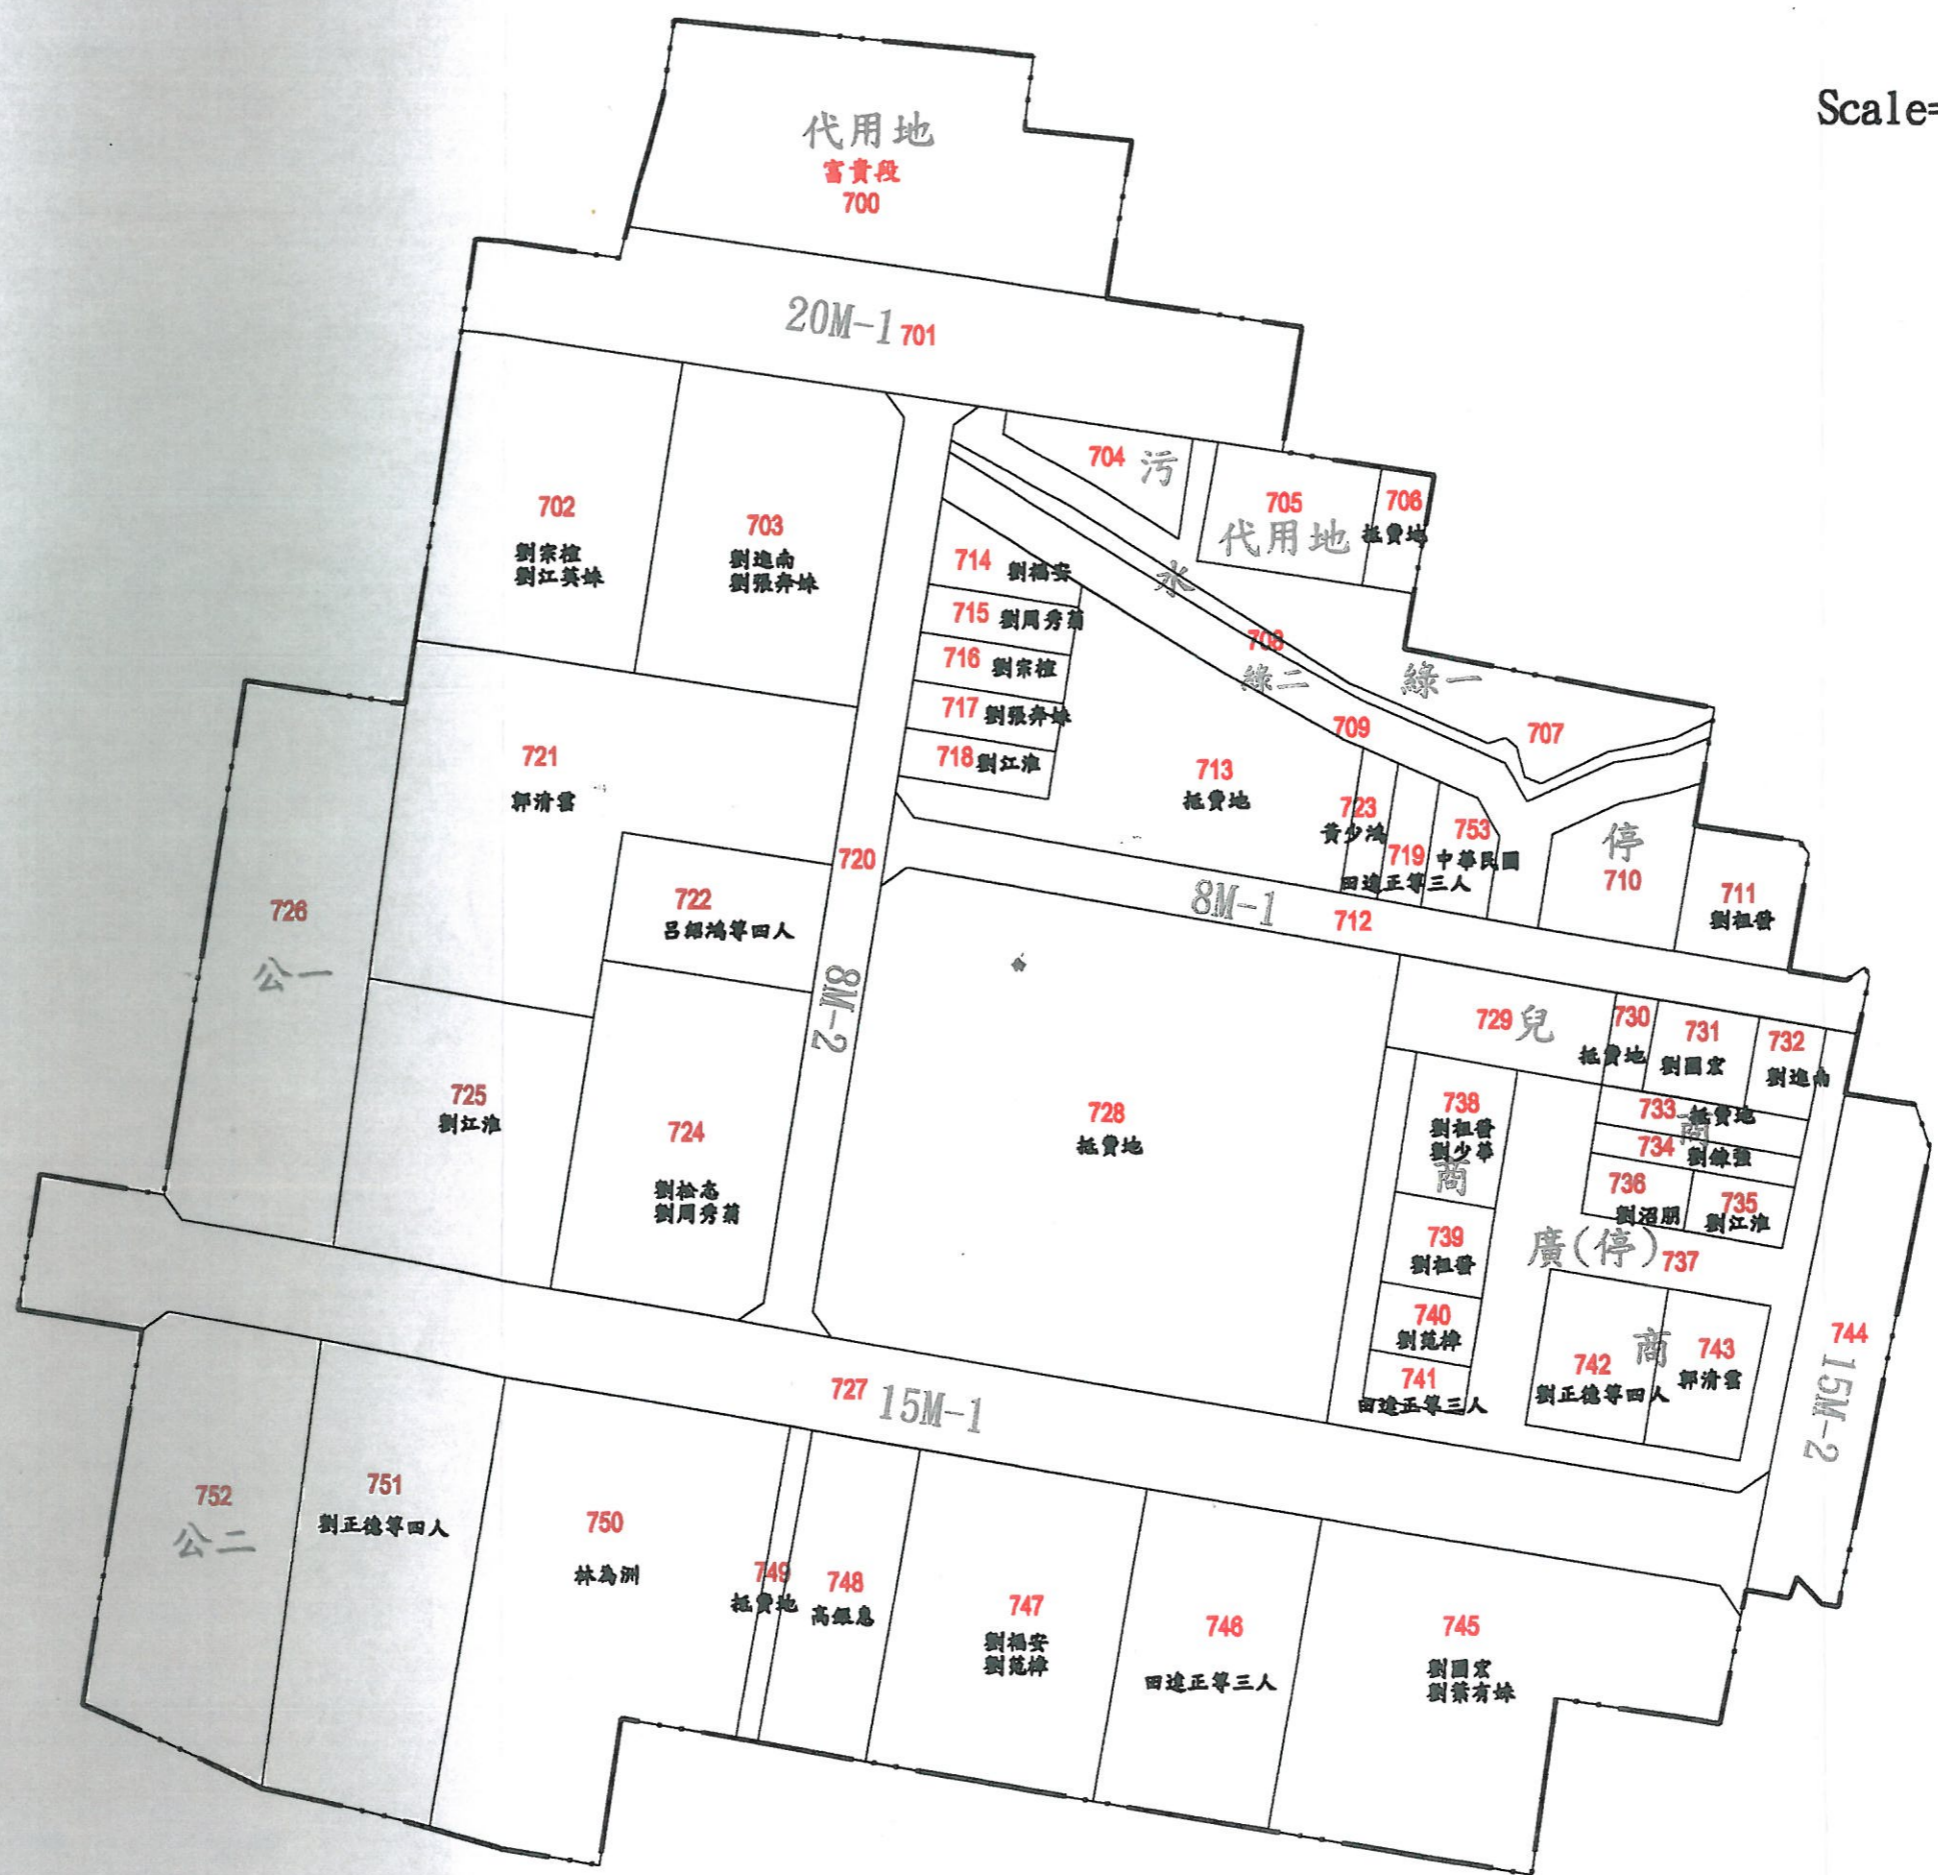

Scale=1/1200

新竹縣竹東鎮富貴自辦市地重劃區土地分配圖