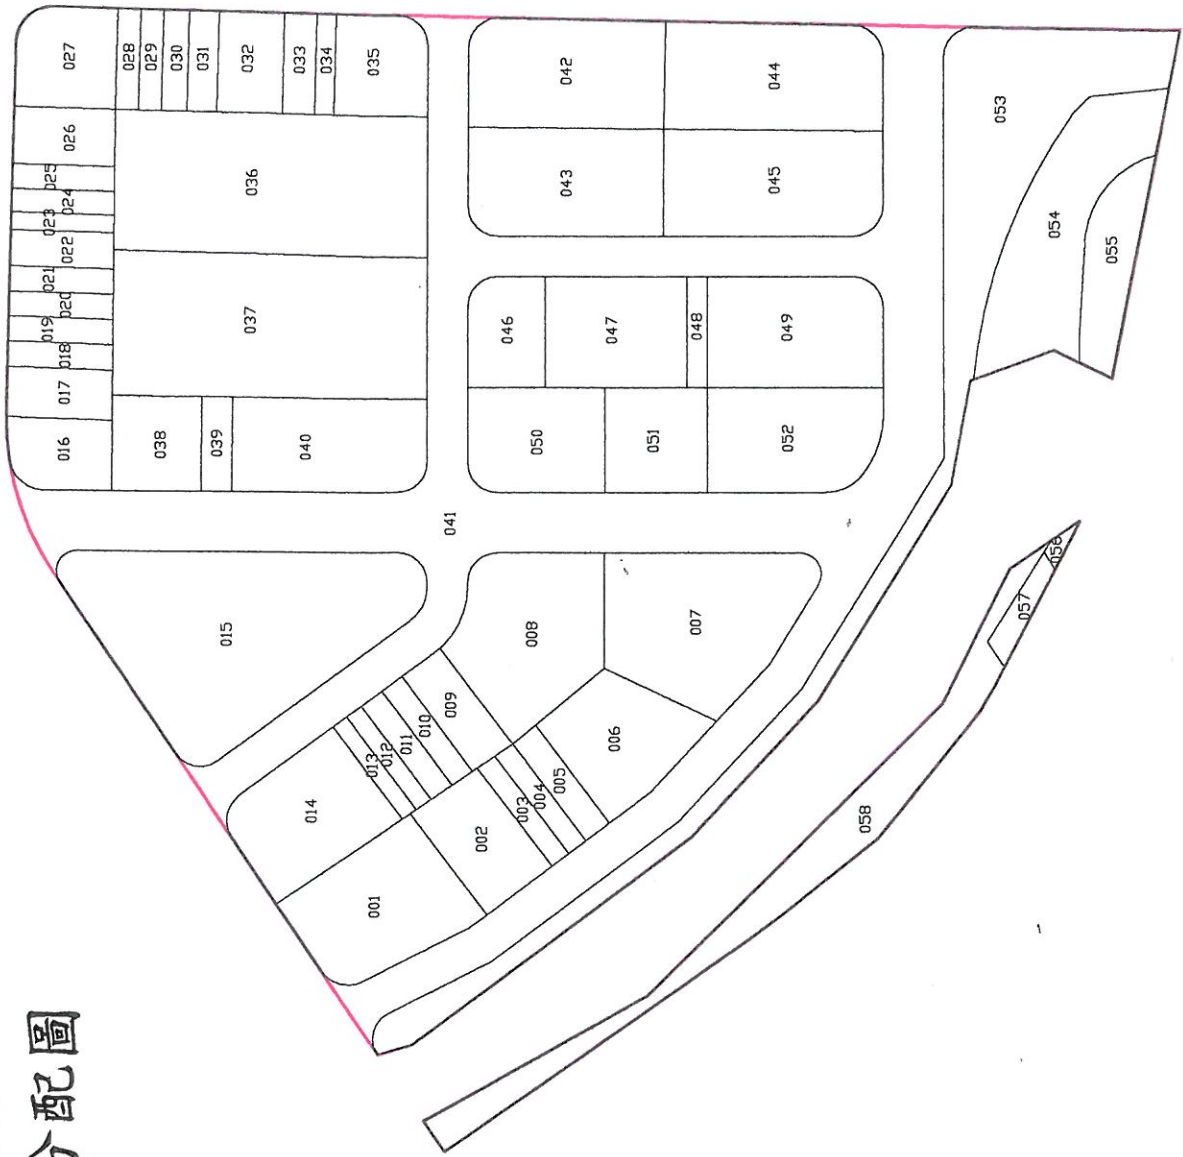

圖二 新竹縣竹東鎮杞林自辦市地重劃地區都市計畫地籍套繪圖

# 新竹縣竹東鎮杞林自辦市地 重劃區重劃後土地分配圖

Scale=1/1500

重劃範圍

重劃後地號