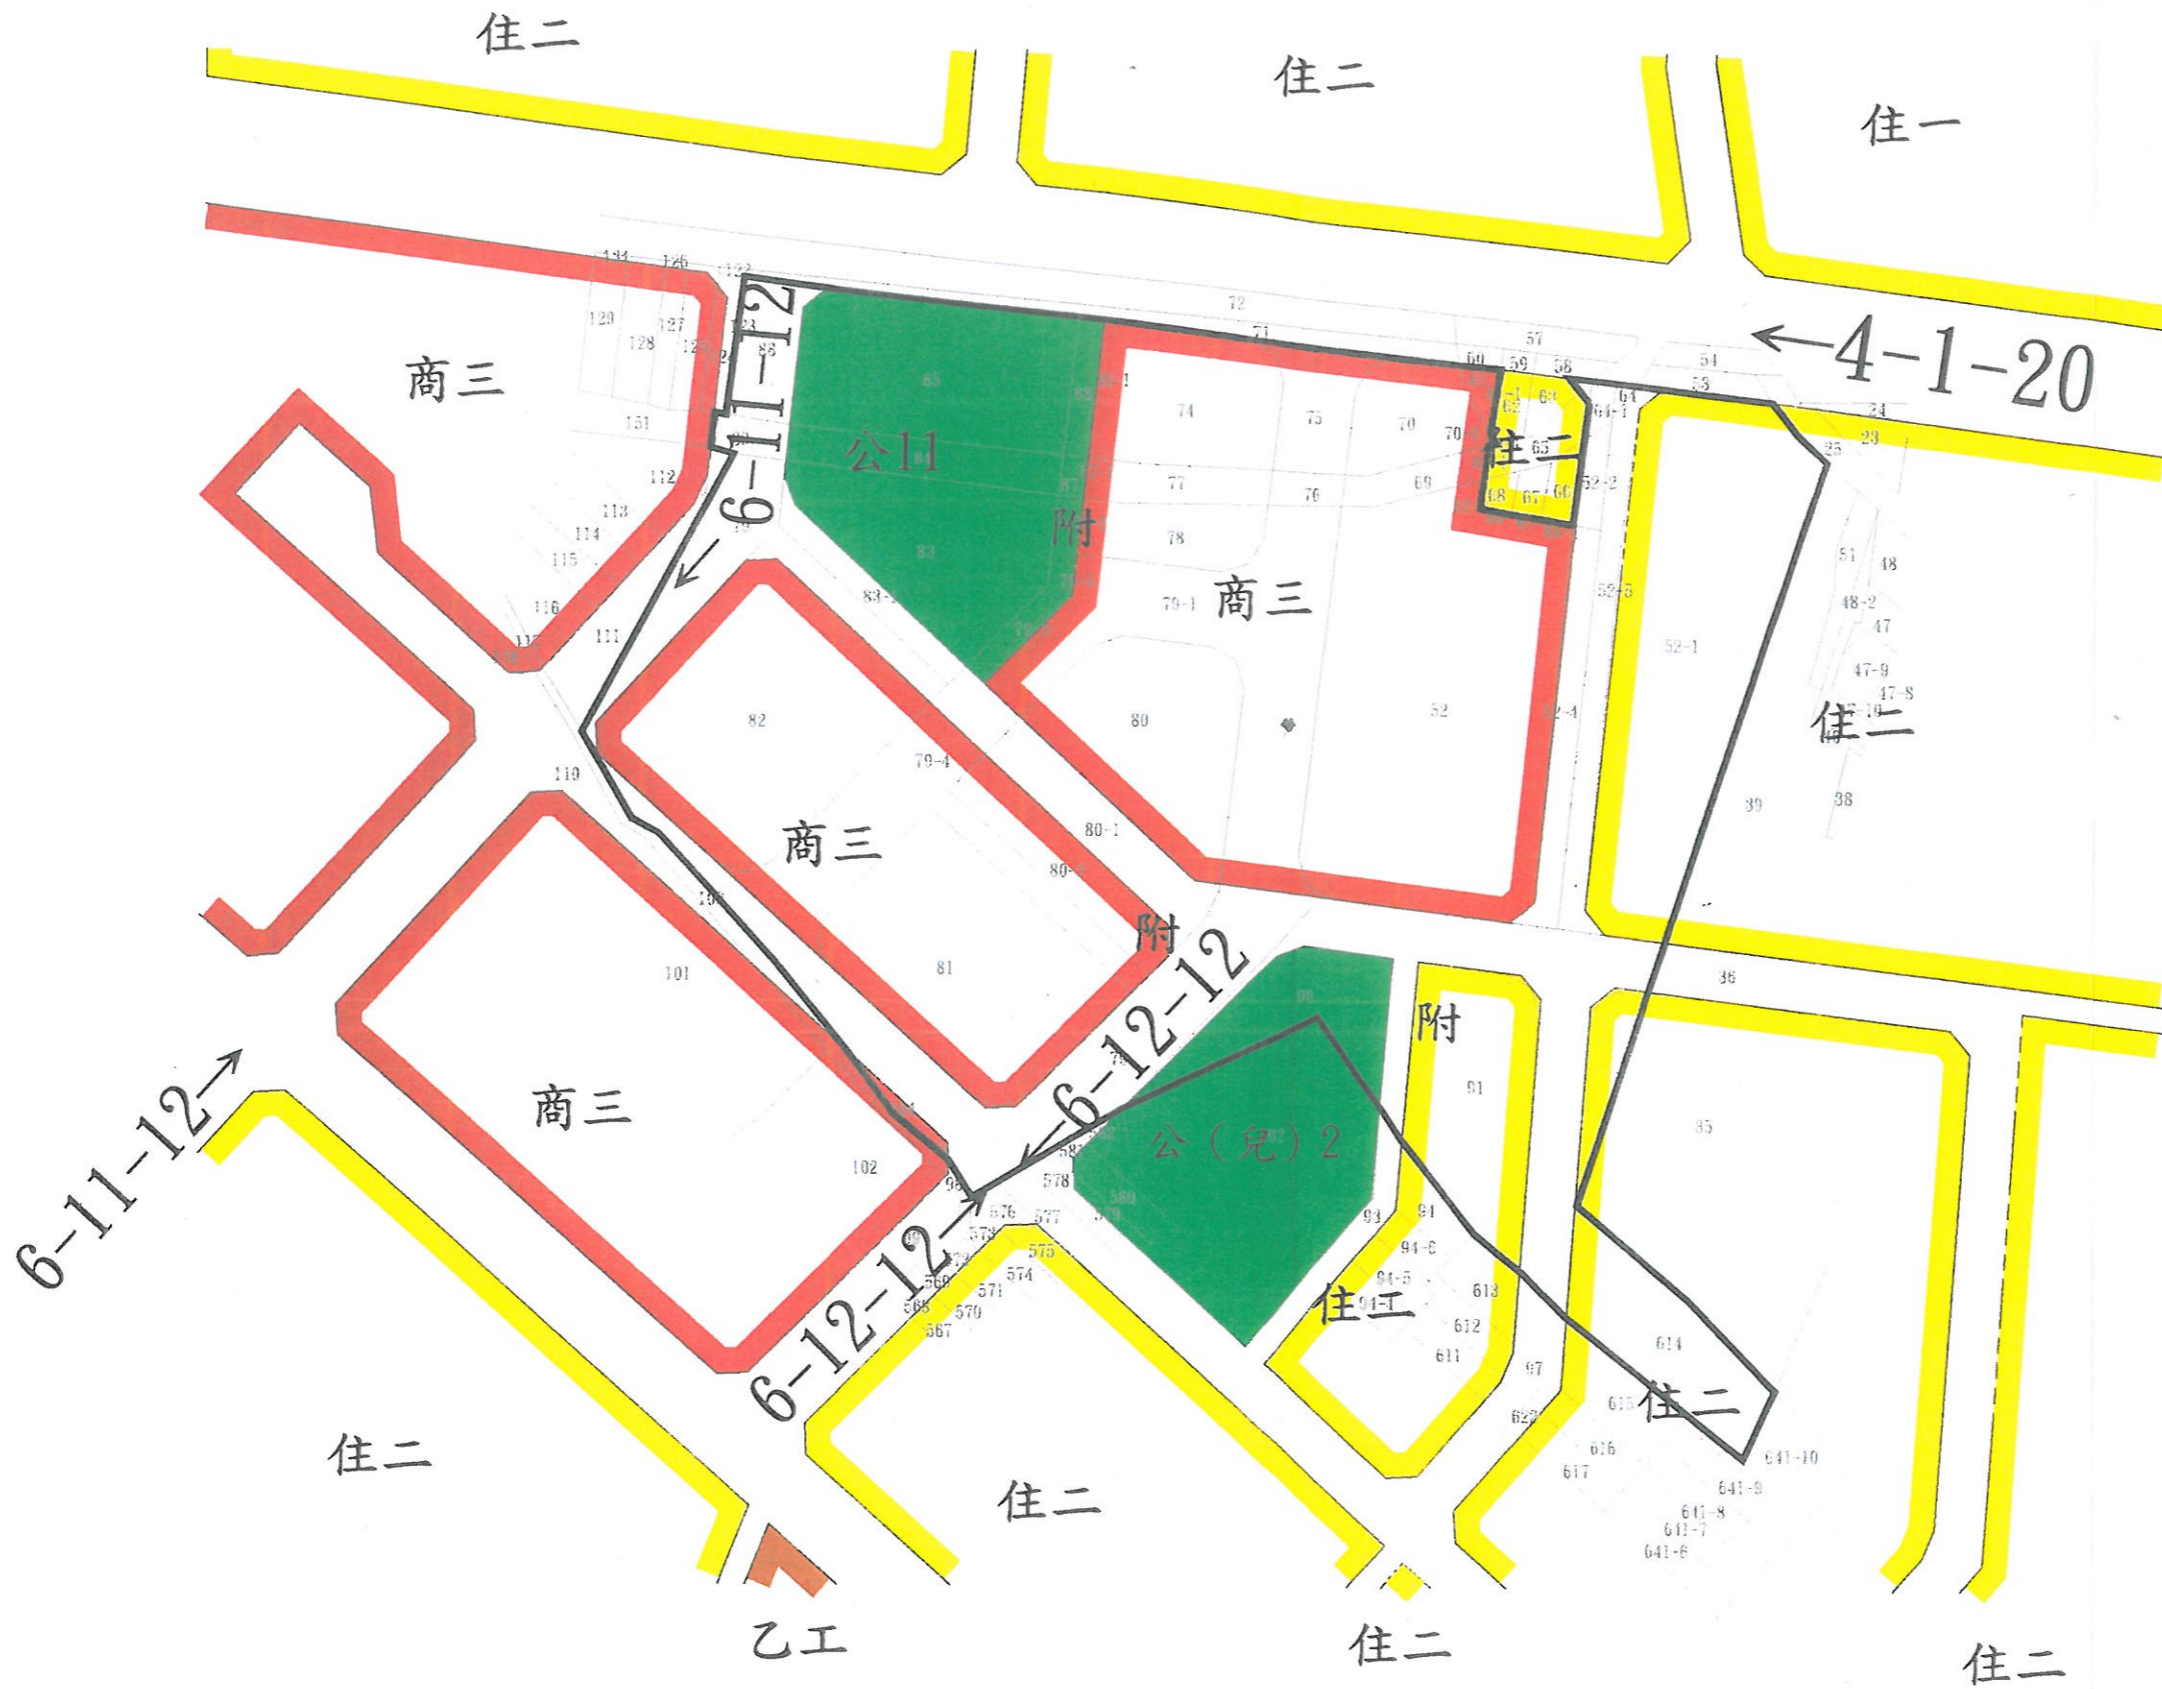

新竹縣竹北市水瀧自辦市地重劃區都市計畫地籍套繪圖

圖例

- 住宅區
- 商業區
- 工業區
- 公園用地
- 鄰里公園兼兒童遊樂場
- 重劃區範圍