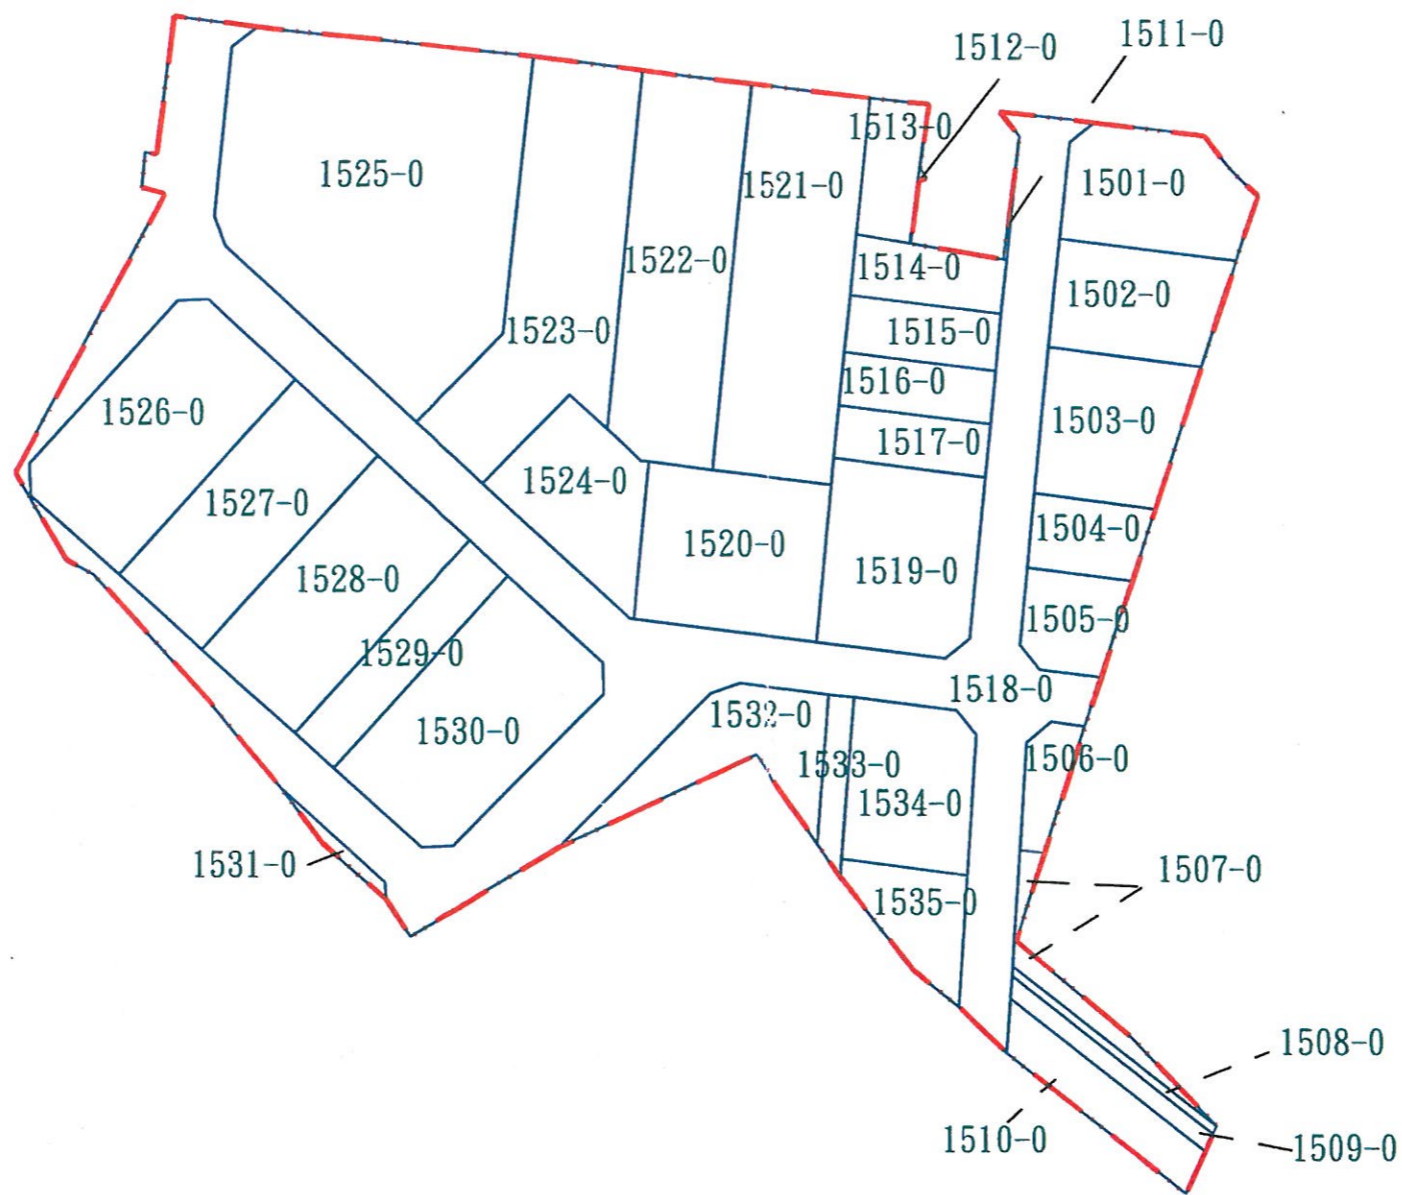

新竹縣竹北市水瀧自辦市地重劃區重劃後地籍圖

比例尺:1/1200

- 圖 例
-  重劃範圍線
 -  地籍線
 -  地號